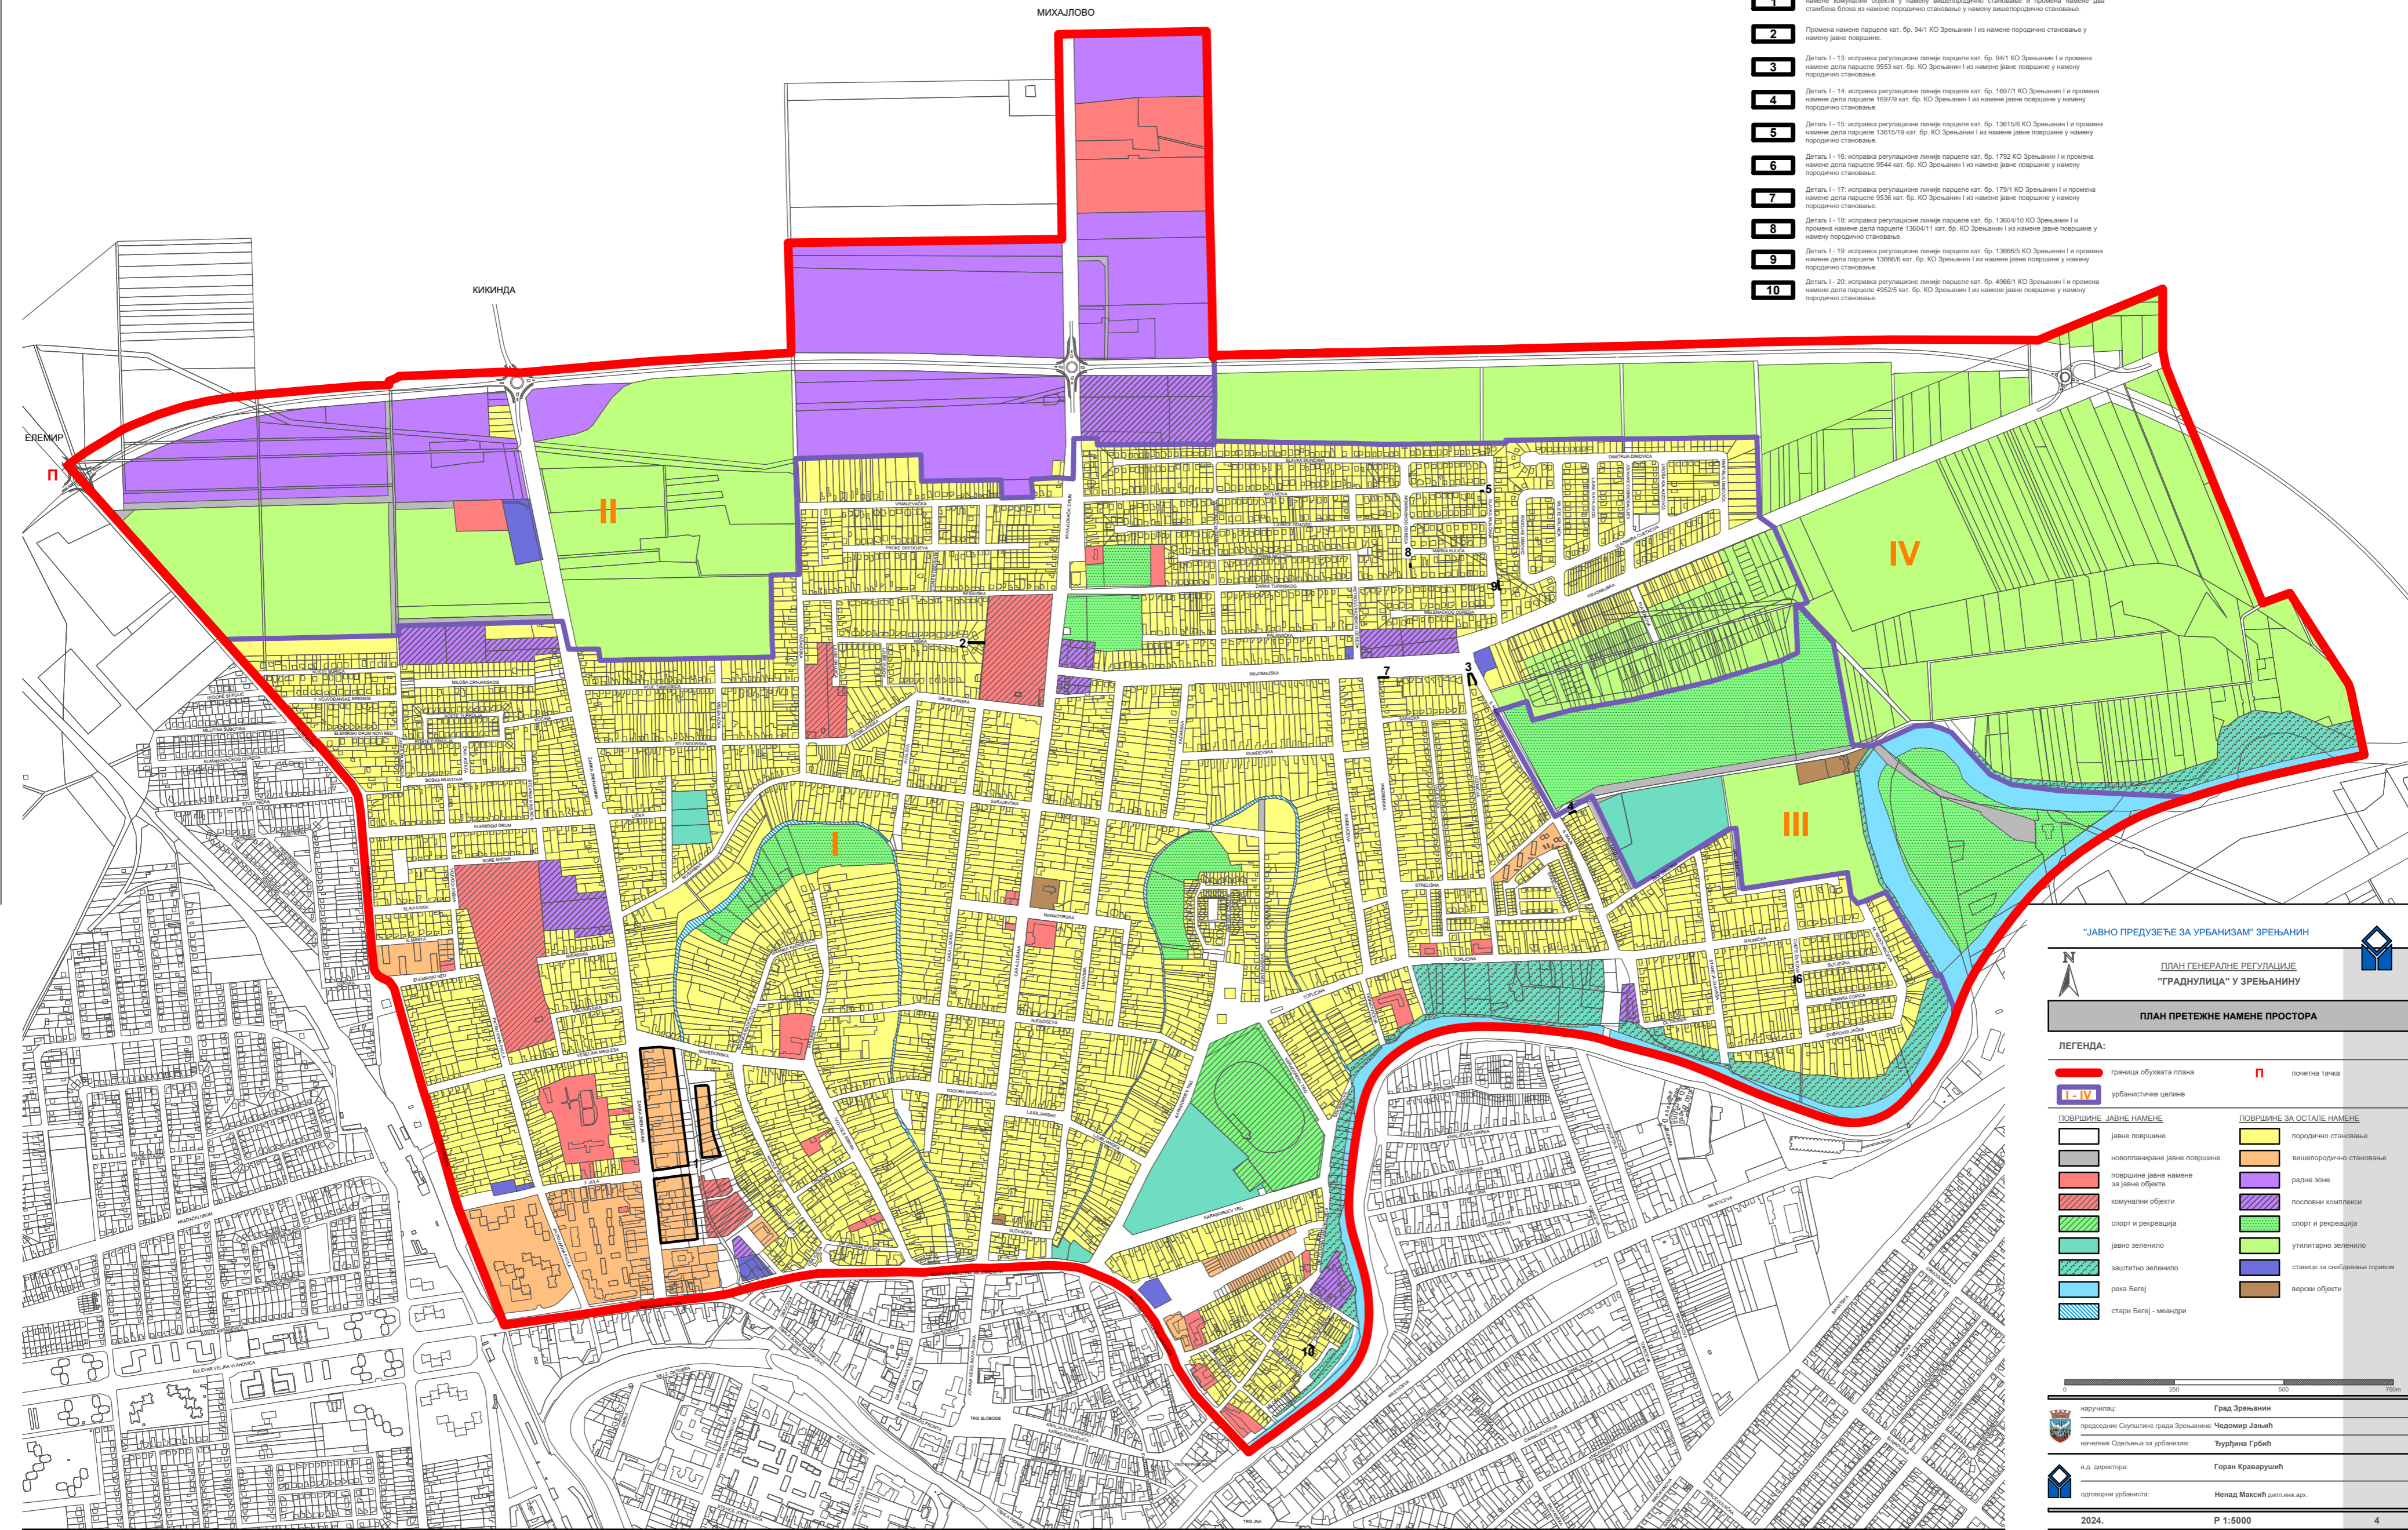

"ЈАВНО ПРЕДУЗЕЋЕ ЗА УРБАНИЗАМ" ЗРЕЊАНИН

ПЛАН ГЕНЕРАЛНЕ РЕГУЛАЦИЈЕ
"ГРАДНИЦА" У ЗРЕЊАНИНУ

ПЛАН ПРЕТЕЖНЕ НАМЕНЕ ПРОСТОРА

ЛЕГЕНДА:
— граница обухвата плана   П почетна тачка
I-IV урбанистичке целине

ПОВРШИНЕ ЈАВНЕ НАМЕНЕ	ПОВРШИНЕ ЗА ОСТАЛЕ НАМЕНЕ
 јавне површине	 породично становање
 новопланиране јавне површине	 вишеспородно становање
 површине јавне намене за јавне објекте	 радне зоне
 комунални објекти	 пословни комплекси
 спорт и рекреација	 спорт и рекреација
 јавно зеленило	 утилитарно зеленило
 заштитно зеленило	 станице за снабдевање горивом
 река Бегеј	 верски објекти
 стари Бегеј - мандри